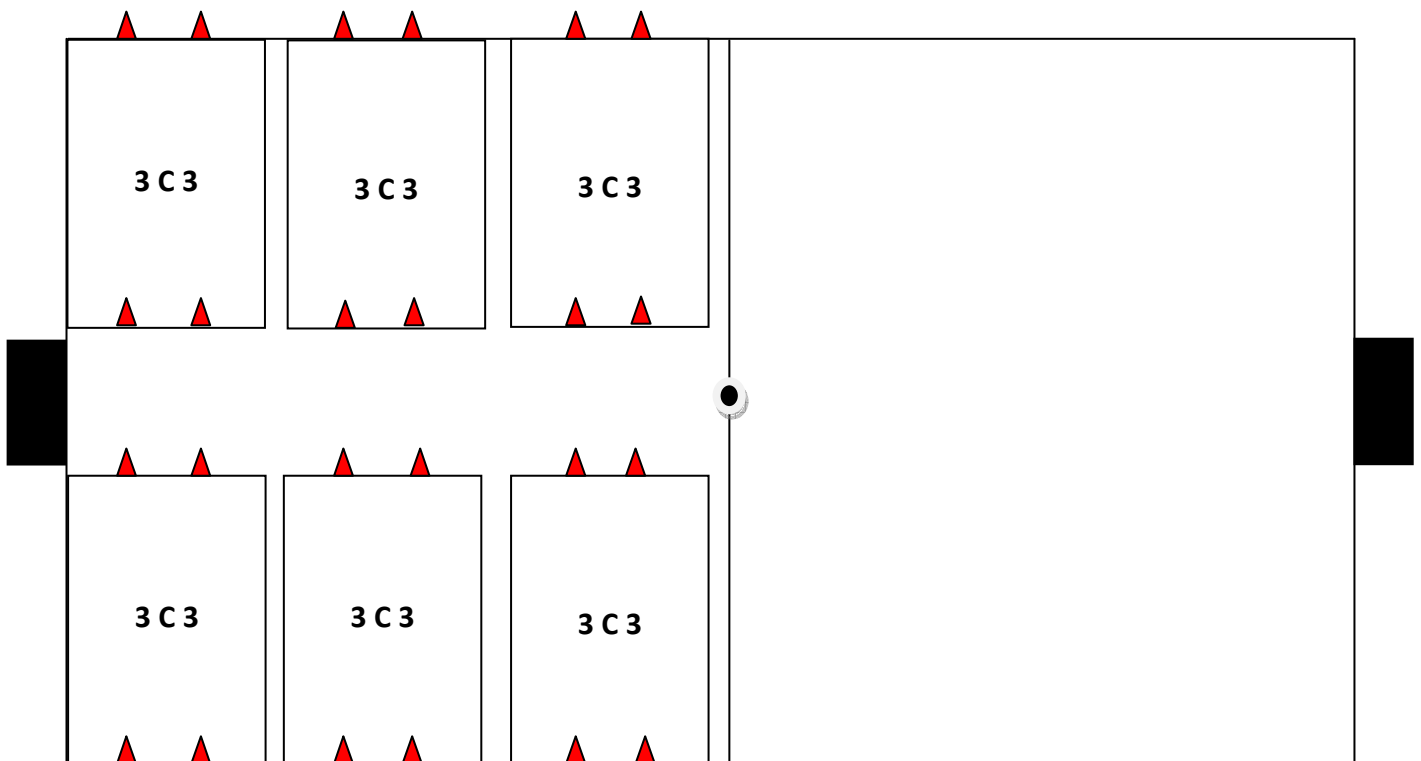

STRUTTURA CAMPI DA GIOCO AVVIO CONFRONTO PULCINI

**CONFRONTO 3 C 3 DA EFFETTUARSI PRIMA DEL CONFRONTO 7 C 7
CAMPO DI GIOCO CIRCA 15 mt X 25mt
2 FASI DA 6' CON 2' DI RECUPERO**

TRIBUNE