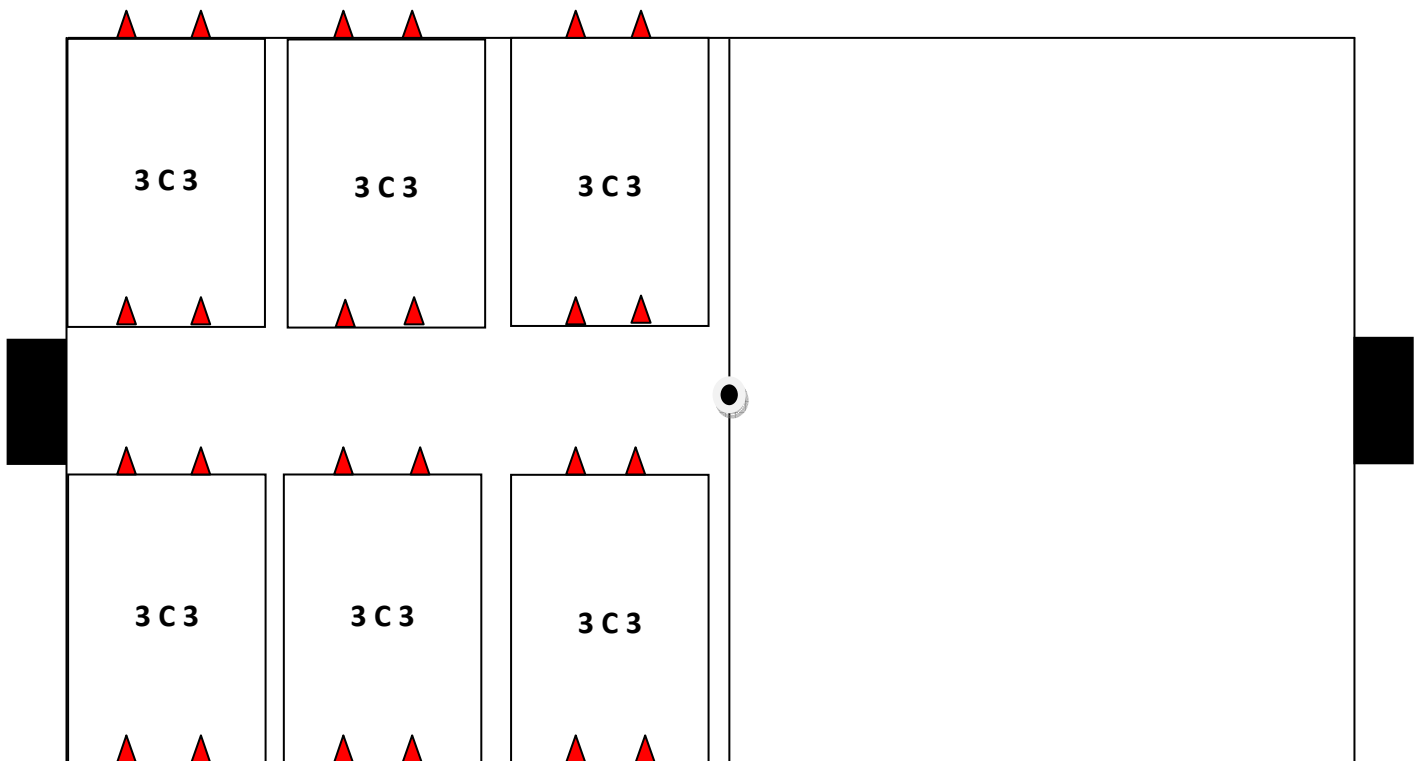

STRUTTURA CAMPI DA GIOCO AVVIO CONFRONTO PULCINI

**CONFRONTO 3 C 3 DA EFFETTUARSI PRIMA DEL CONFRONTO 7 C 7
CAMPO DI GIOCO CIRCA 15 mt X 25mt
2 FASI DA 6' CON 2' DI RECUPERO**

TRIBUNE